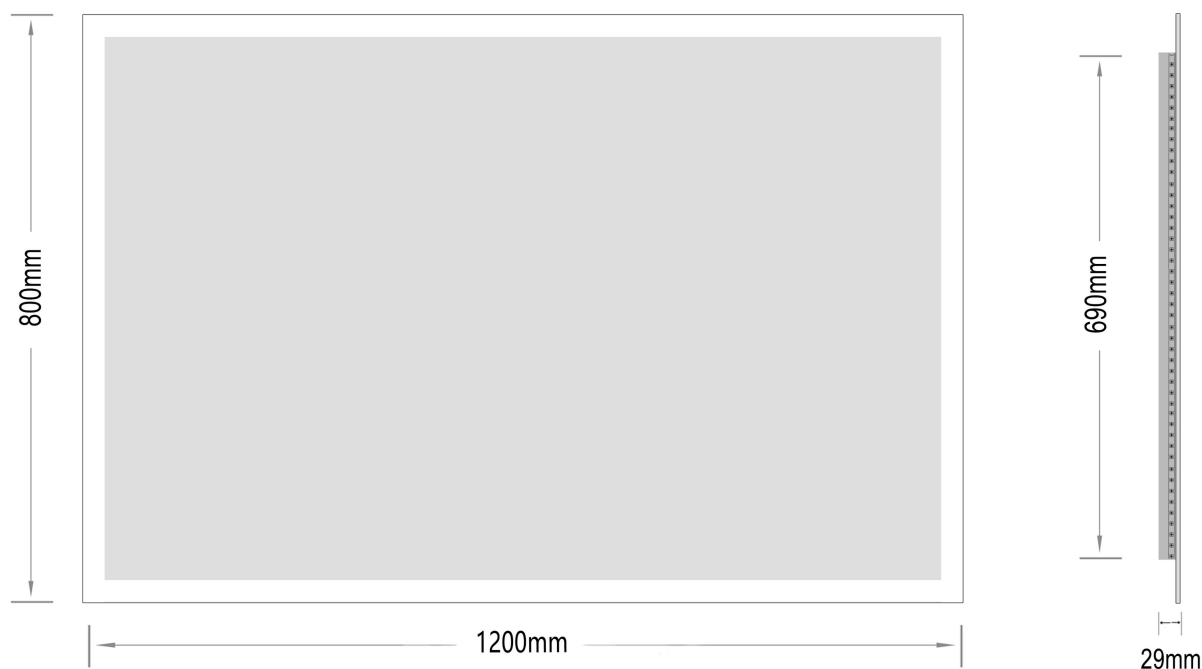

Mie-1.V 1200x800

nordic-bad

SPECIFIKATIONER

Strømforsyning	230V/50Hz
Lyskilde	LED
Wattage	43 W
Kelvin	3000K
Ra-Værdi	>95
IP-klasse	IP44
Beskyttelsesklasse	II
Godkendelser	CE/RoHS
Anti-damp	36 W
Lysstyrke	8600 Lumens

Funktion Anti-damp

EMBALLAGE

Yderkasse størrelse	126x7x86 cm
Yderkasse Vægt	G.W.:14.8 KGS/N.W.:12.7 KGS

Advarsel! Sluk altid for strømmen under installation og vedligeholdelse!